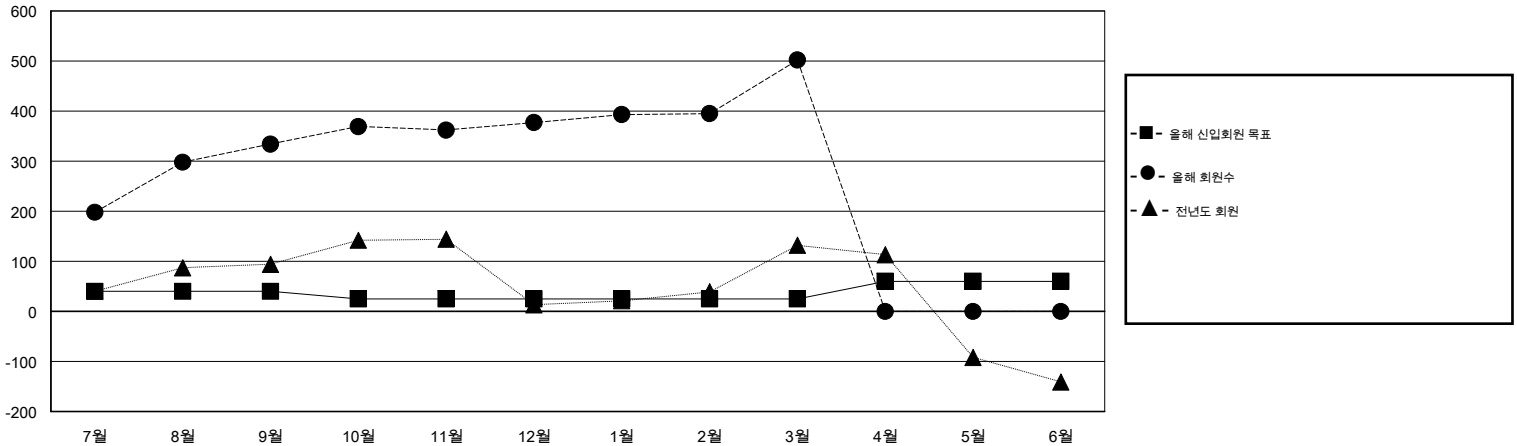

MONTHLY MEMBERSHIP PROGRESS REPORT

District 356 C

Results as of: 3/31/2015

GMT: JUNG YUL CHOI

장소 REPUBLIC OF KOREA

현장지역 GMT 5

클럽					회원 1인당				
결과- 2014-2015					결과- 2014-2015				
사분기	신생클럽 목표	신생클럽	해산된 클럽	순 증감/감소	사분기	신입회원 목표	추가된 차터 및 신입 회원	퇴회 회원	순 증감/감소
7월/8월/9월	0	2	0	2	7월/8월/9월	40	432	98	334
10월/11월/12월	1	0	2	-2	10월/11월/12월	-15	218	175	43
1월/2월/3월	0	1	0	1	1월/2월/3월	0	177	52	125
4월/5월/6월	1	0	0	0	4월/5월/6월	35	0	0	0

목표 및 누적 신생클럽 수

목표 및 누적 회원수

해산된 클럽: 2	1명 이상의 신입회원을 등록한 88 CLUBS OF 107	성별 분포
		남성 4,174 (83.80%)
		여성 807 (16.20%)
퇴회회원	여기에 클릭하여 현황보고 내용 검토	가족단위 회원 0
작고 5		세대주 0
클럽해산 31		비 세대주 0
기타 289		
합계 325		