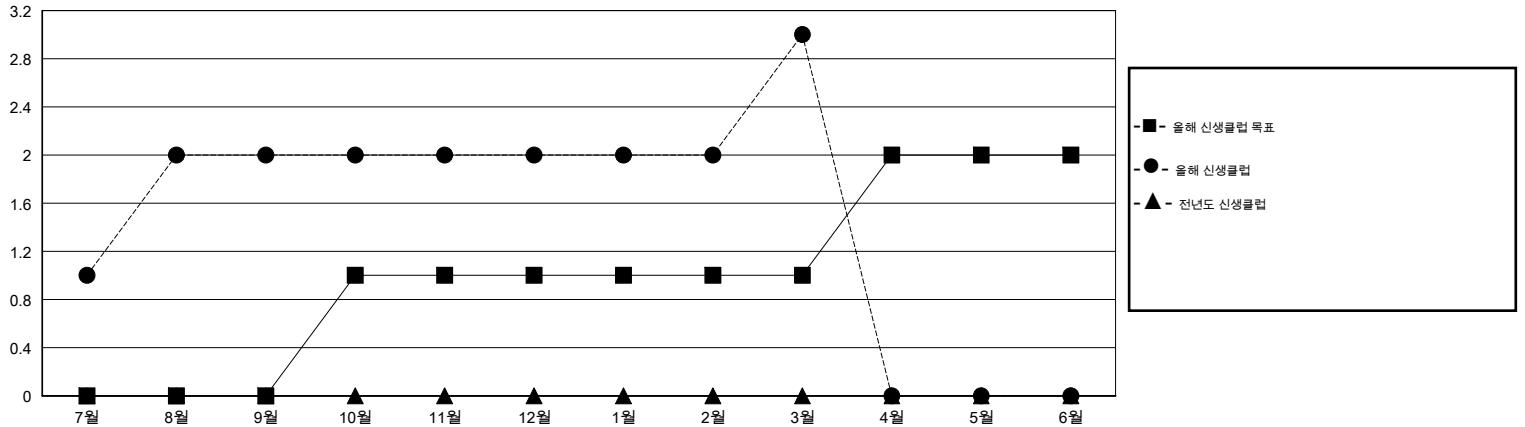

MONTHLY MEMBERSHIP PROGRESS REPORT

District 356 C

Results as of: 3/31/2015

GMT: JUNG YUL CHOI

장소 REPUBLIC OF KOREA

현장지역 GMT 5

클럽					회원 1인당				
결과- 2014-2015					결과- 2014-2015				
사분기	신생클럽 목표	신생클럽	해산된 클럽	순 증감/감소	사분기	신입회원 목표	추가된 차터 및 신입 회원	퇴회 회원	순 증감/감소
7월/8월/9월	0	2	0	2	7월/8월/9월	40	432	98	334
10월/11월/12월	1	0	2	-2	10월/11월/12월	-15	218	175	43
1월/2월/3월	0	1	0	1	1월/2월/3월	0	177	52	125
4월/5월/6월	1	0	0	0	4월/5월/6월	35	0	0	0

목표 및 누적 신생클럽 수

목표 및 누적 회원수

해산된 클럽: 2	1명 이상의 신입회원을 등록한 88 CLUBS OF 107	성별 분포
		남성 4,174 (83.80%)
		여성 807 (16.20%)
퇴회회원	여기에 클릭하여 현황보고 내용 검토	가족단위 회원 0
작고 5		세대주 0
클럽해산 31		비 세대주 0
기타 289		
합계 325		